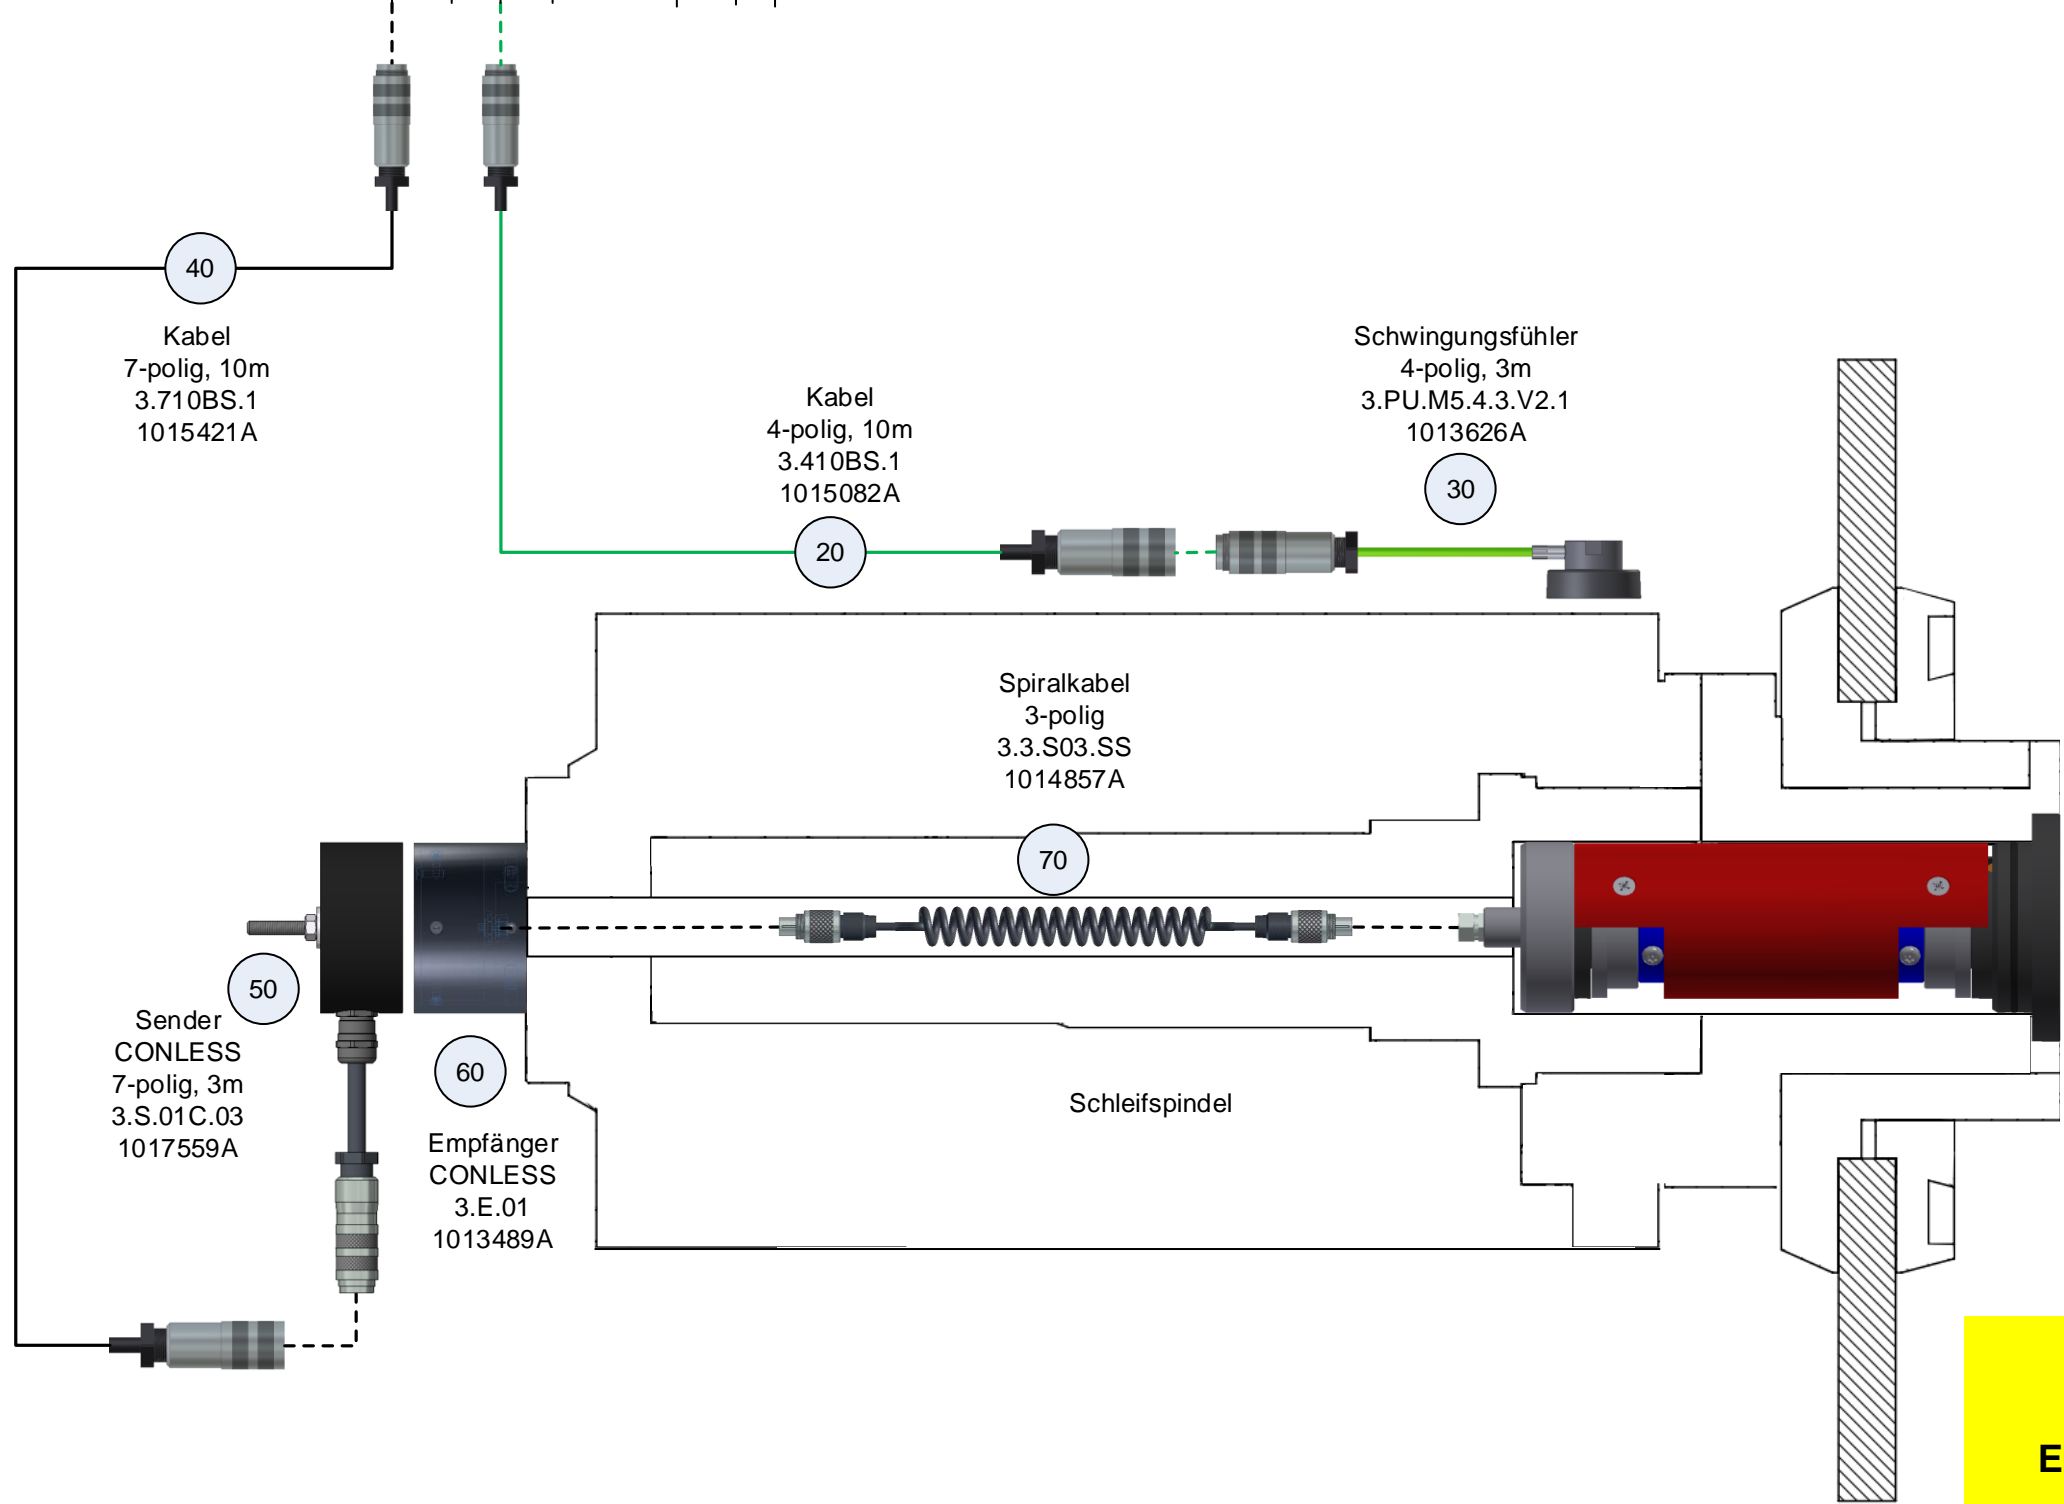

Auswuchtelektronik
3.AB300P01.C
1015770A

10

Einbau-Auswuchtapparat
3.ISB.200B.060.001
1013570A

**Automatisches Auswuchtsystem
AB300 mit
Einbau-Auswuchtapparat Typ ISB Bauform B**