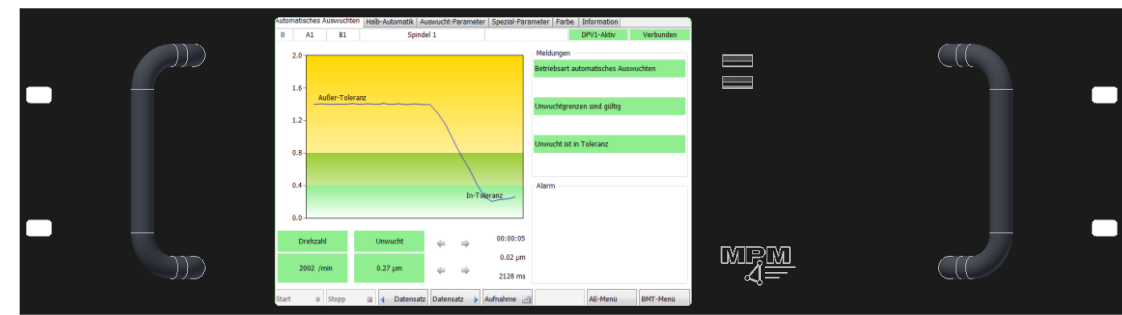

Auswuchtelektronik
3.AB340P01.C.DPV1

10

SPS

PROFIBUS

**Automatisches Auswuchtsystem
AB340 mit PROFIBUS und
Einbau-Auswuchtapparat Typ ISB Bauform A**