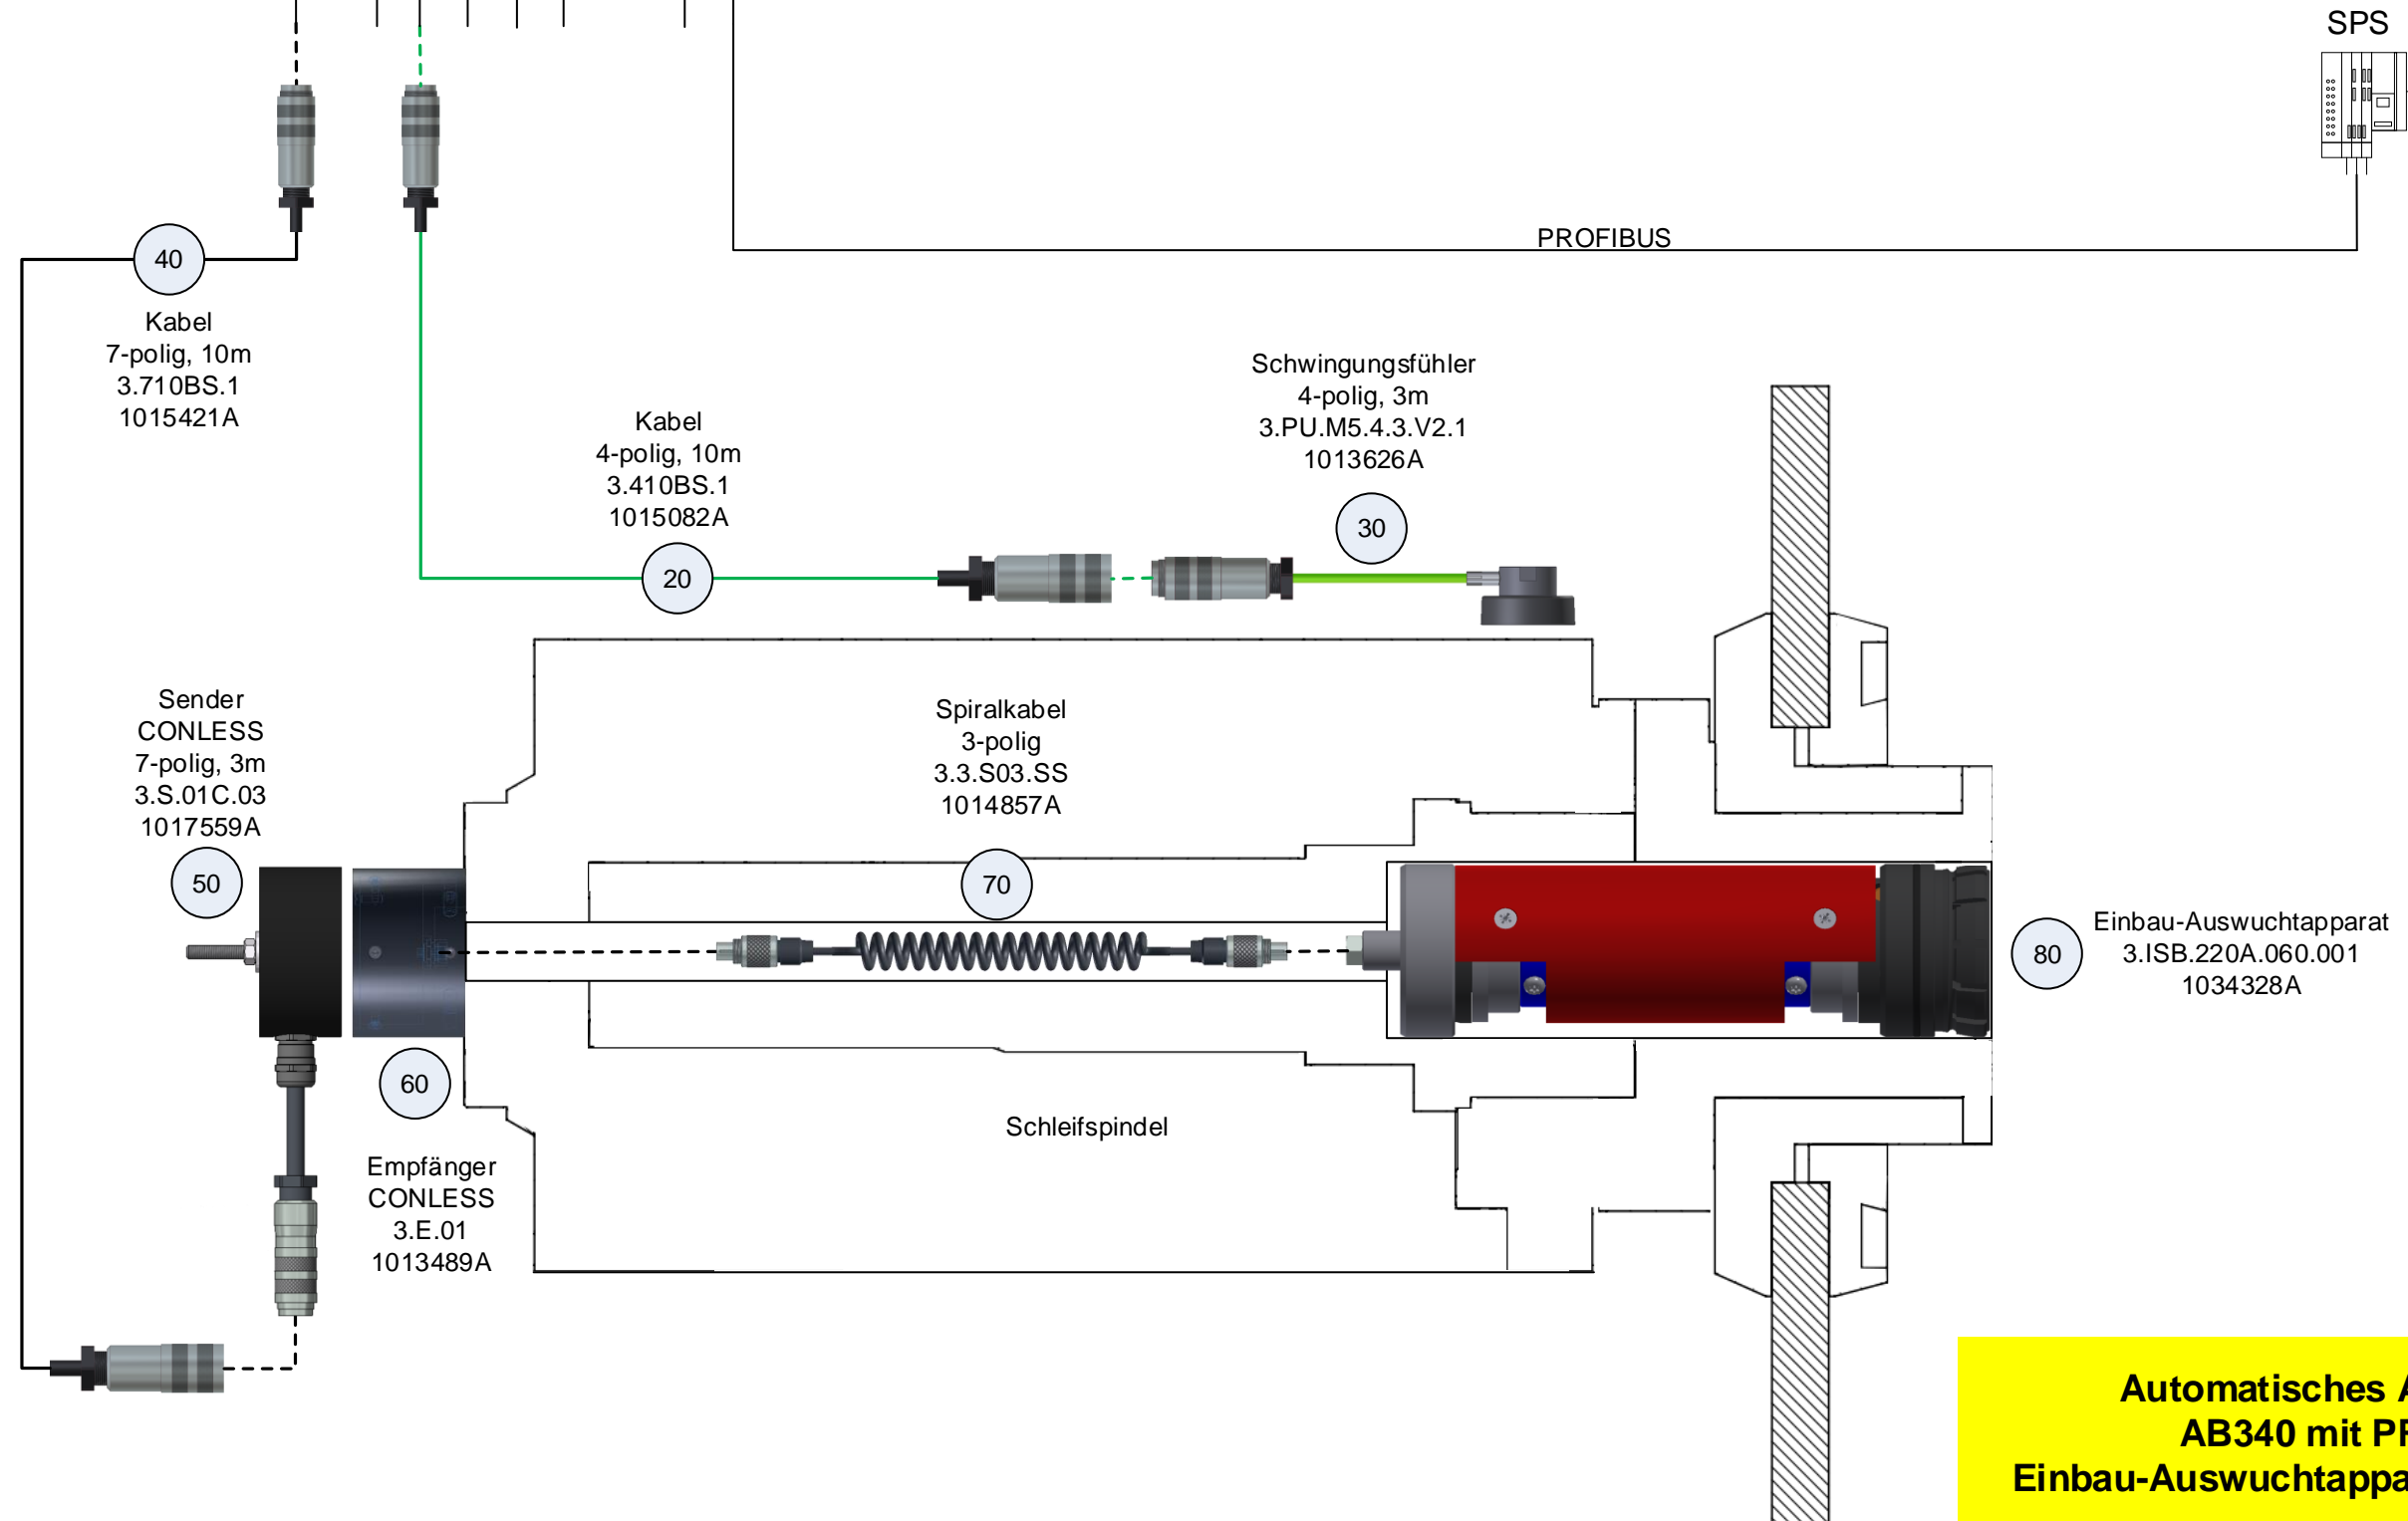

Auswuchtelektronik
3.AB340P01.C.DPV1

10

SPS

PROFIBUS

**Automatisches Auswuchtsystem
AB340 mit PROFIBUS und
Einbau-Auswuchtapparat Typ ISB Bauform A**