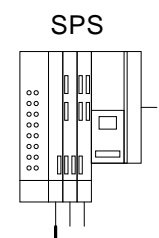

40 Auswuchtelektronik  
3.BMT340SM3.DPV1  
1016307A

PROFIBUS

Datenkabel  
9-polig, 10m  
3.DKC.B09.10  
1016402A

CAN-USB-Adapter  
Inkl. Serversoftware BALCON 350  
3.CAN.USB.350  
1016332A

ALTERNATIV:  
19" Bedienmodul  
3.BM340P01.24  
1057425A

70 Kabel  
7-polig, 10m  
3.710BS.1  
1015421A

50 Kabel  
4-polig, 10m  
3.410BS  
1015081A

Schwingungsfühler  
4-polig, 3m  
3.PU.M1.4.3  
1013523A

80 Drehzahlsensor  
7-polig  
3.DS.07.3  
1016516A

Wuchtring