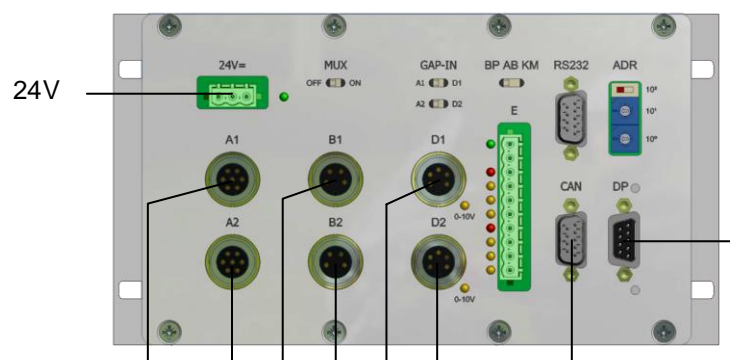

40 Auswuchtelektronik  
3.BMT340SM3.DPV1  
1016307A

PROFIBUS

Datenkabel  
9-polig, 10m  
3.DKC.B09.10  
1016402A

CAN-USB-Adapter  
Inkl. Serversoftware BALCON 350  
3.CAN.USB.350  
1016332A

ALTERNATIV:  
19" Bedienmodul  
3.BM340P01.24  
1057425A

70 Kabel  
7-polig, 10m  
3.710BS.1  
1015421A

50 Kabel  
4-polig, 10m  
3.410BS  
1015081A

Schwingungsfühler  
4-polig, 3m  
3.PU.M1.4.3  
1013523A

80 Drehzahlsensor  
7-polig  
3.DS.07.3  
1016516A

Wuchtring